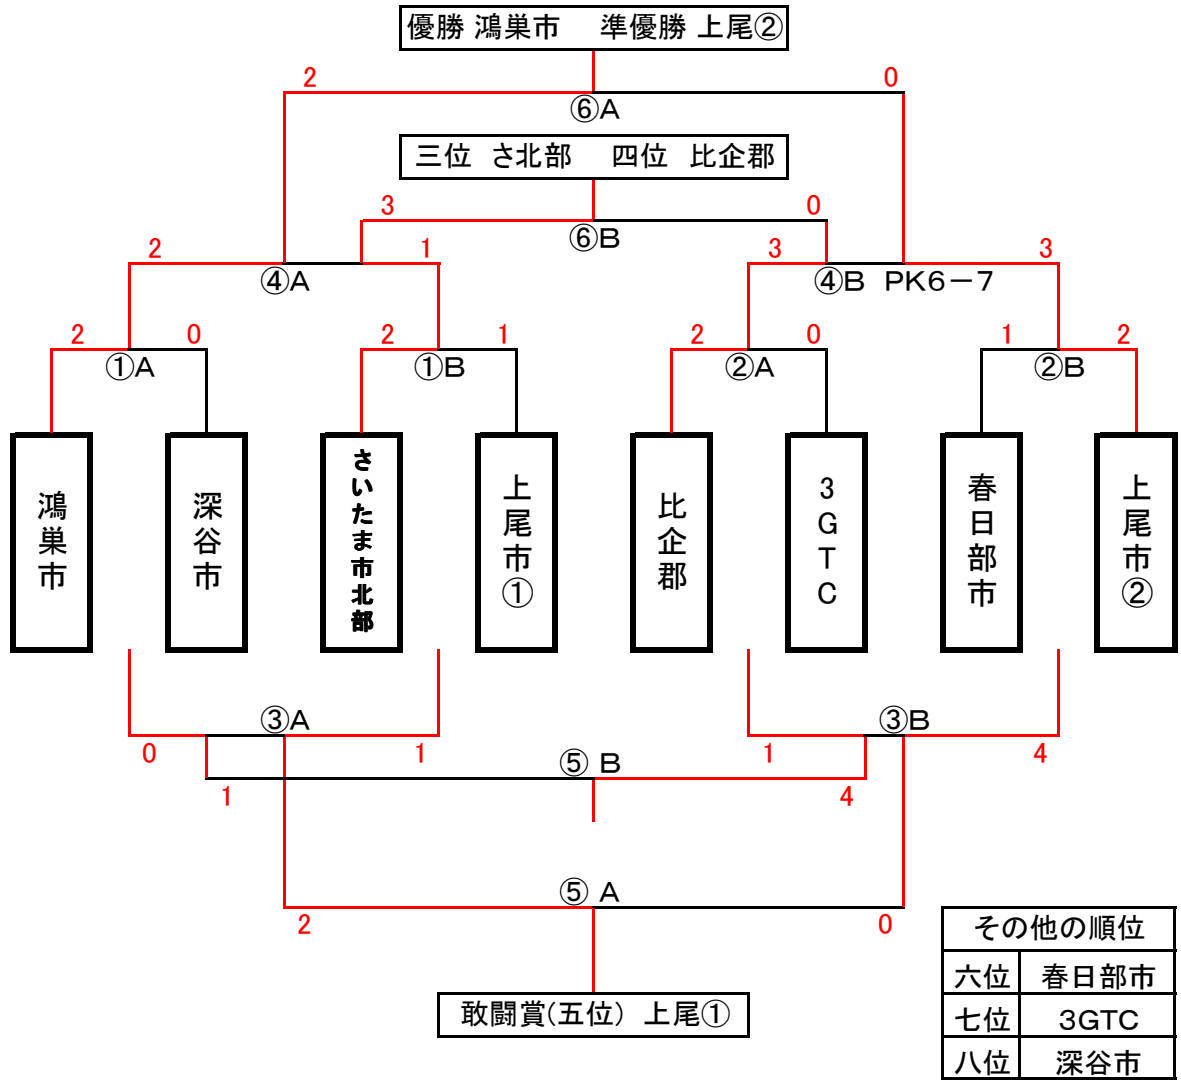

# 第13回上尾市選抜招待大会 試合結果

## A面

試合予定時間	記号	対戦チーム		主審	副審
09:00~09:45	①A	鴻巣市 2	VS 0	深谷市	本部 春日部・上尾②
10:00~10:45	②A	比企郡 2	VS 0	3GTC	本部 さ北部・上尾①
11:15~12:00	③A	深谷市 0	VS 1	上尾市①	本部 鴻巣市・さ北部
12:15~13:00	④A	鴻巣市 2	VS 1	さいたま市北部	本部 深谷市・上尾①
13:15~14:00	⑤A	上尾市① 2	VS 0	春日部市	本部 鴻巣市・上尾②
14:30~15:15	⑥A	鴻巣市 2	VS 0	上尾市②	本部 本部

## B面

試合予定時間	記号	対戦チーム		主審	副審
09:00~09:45	①B	さいたま市北部 2	VS 1	上尾市①	本部 比企郡・3TC
10:00~10:45	②B	春日部市 1	VS 2	上尾市②	本部 鴻巣市・深谷
11:15~12:00	③B	3GTC 1	VS 4	春日部市	本部 比企郡・上尾②
12:15~13:00	④B	比企郡 3	PK 6-7 3	上尾市②	本部 3TC・春日部
13:15~14:00	⑤B	深谷市 2	VS 0	3GTC	本部 さ北部・比企郡
14:30~15:15	⑥B	さいたま市北部 3	VS 0	比企郡	本部 本部