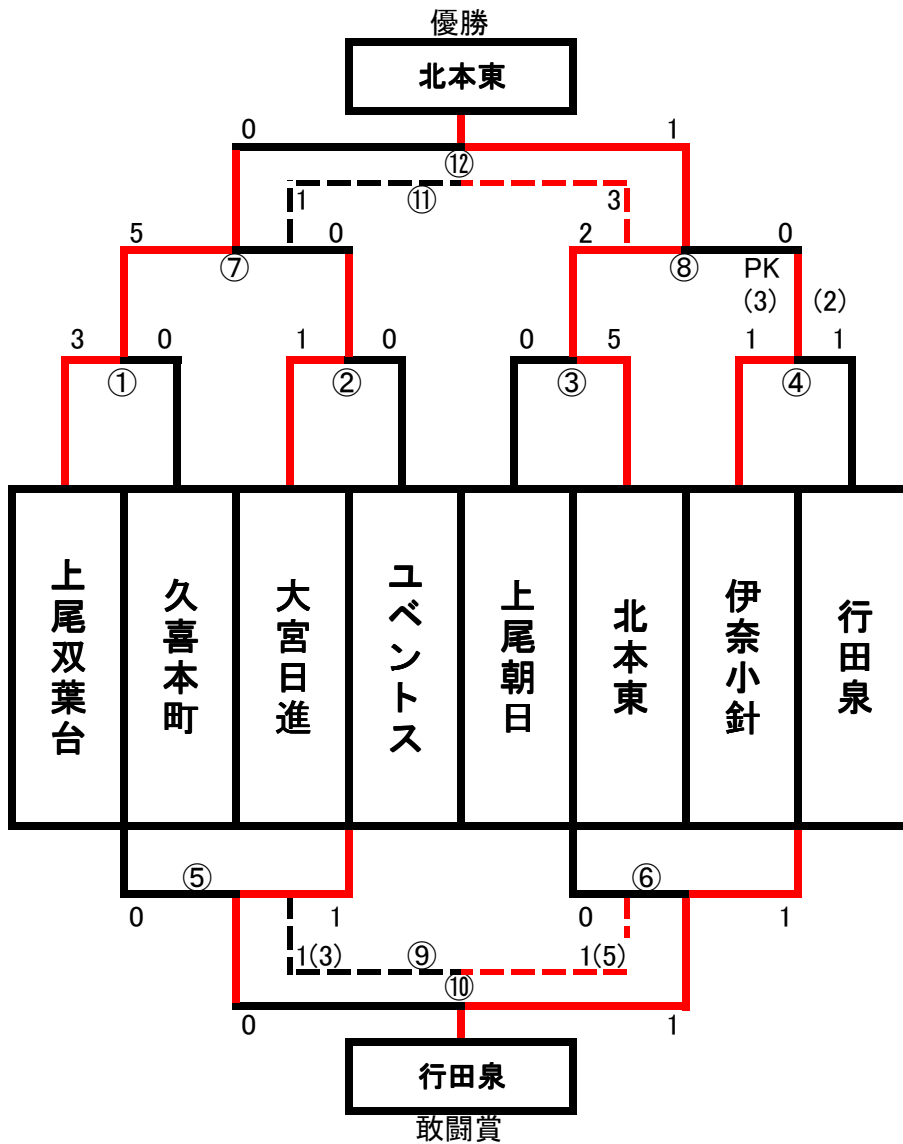

第2回双葉台カップ

試合時間 15-3-15 (同点時PKエリアでPK戦)

	開始時間	チーム名			チーム名	主審	副審	区分	
①	8:30	上尾双葉台	3	-	0	久喜本町	大宮日進	ユベントス	1回戦
②	9:10	大宮日進	1	-	0	ユベントス	上尾朝日	北本東	1回戦
③	9:50	上尾朝日	0	-	5	北本東	伊奈小針	行田泉	1回戦
④	10:30	伊奈小針	1(3)	PK	1(2)	行田泉	上尾双葉台	久喜本町	1回戦
⑤	11:10	久喜本町	0	-	1	ユベントス	上尾双葉台	大宮日進	敗者戦
⑥	11:50	上尾朝日	0	-	1	行田泉	北本東	伊奈小針	敗者戦
⑦	12:30	上尾双葉台	5	-	0	大宮日進	久喜本町	ユベントス	準決勝
⑧	13:10	北本東	2	-	0	伊奈小針	上尾朝日	行田泉	準決勝
⑨	13:50	久喜本町	1(3)	PK	1(5)	上尾朝日	大宮日進	伊奈小針	7位戦
⑩	14:30	ユベントス	0	-	1	行田泉	上尾双葉台	北本東	5位戦
⑪	15:10	大宮日進	1	-	3	伊奈小針	上尾朝日	行田泉	3位戦
⑫	15:50	上尾双葉台	0	-	1	北本東	本部	本部	決勝戦
閉会式									