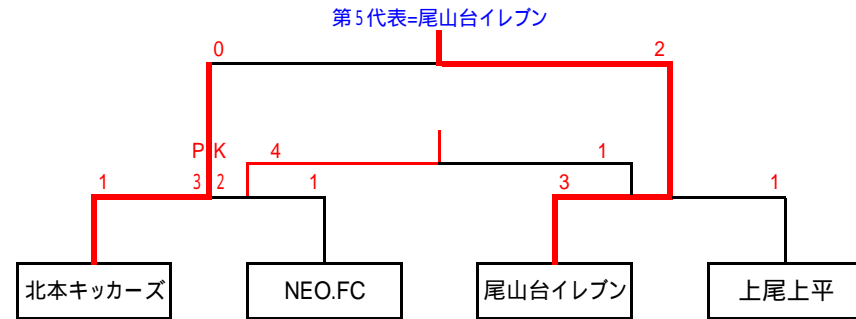

第5代表決定トーナメント

第34回 全日本少年サッカー大会埼玉予選 最終順位

1位	ユベントスJFC	5位	尾山台イレブン
2位	上尾東	6位	北本キッカーズ
3位	伊奈小針	7位	NEO.FC
4位	鴻巣FCプライマリー	8位	上尾上平

1位～5位を県南大会に北足立北部代表として推薦する。

1位を県南大会会場シードとする。

1位～6位を10年度埼玉県少年団大会予選主管チームとする(クラブチームがある場合は繰り上がり)。

1位～8位を10年度後期Bクラス予選主管チームとする。