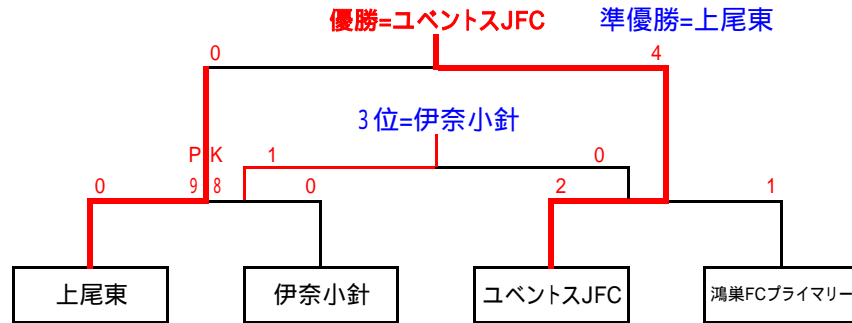

第34回 全日本少年サッカー大会埼玉予選 北足立北部地区大会 決勝第2ステージ進出チーム

順位決定トーナメント進出チーム (県南大会推薦決定)

組1位	組2位
上尾東	鴻巣FCプライマリー
組1位	組2位
ユベントスJFC	伊奈小針

第5代表決定トーナメント進出チーム

組3位	組1位
北本キッカーズ	上尾上平
組3位	組1位
尾山台イレブン	NEO.FC

第34回 全日本少年サッカー大会埼玉予選 北足立北部地区 決勝第2ステージ(順位決定トーナメント・第5代表決定トーナメント)対戦表

決勝第2ステージ：4月25日(日)伊奈丸山グラウンド【予備:5月1日(土)上尾・平方スポーツ広場】

グラウンド準備(各チーム2名必) = 午前7時30分集合

第1試合出場チームのピッチでの練習は8時30分～40分とします。

=10分(5分+5分)の延長戦

区分	KICK OFF	NO.	A面 試合				主審	第1副審	NO.	B面 試合				主審	第1副審				
							第4審	第2副審						第4審	第2副審				
第5 決定	9:00	A	北本キッカーズ	1	$\frac{0}{1}$	-	$\frac{0}{1}$	NEO.FC	本部	本部	B	尾山台イレブン	3	$\frac{2}{1}$	-	$\frac{0}{1}$	上尾上平	本部	本部
				0	$\frac{0}{0}$	PK	$\frac{0}{0}$						0	0	0	0			
順位 決定	10:00	A	上尾東	0	$\frac{0}{0}$	-	$\frac{0}{0}$	伊奈小針	本部	本部	B	ユベントスJFC	2	$\frac{1}{0}$	-	$\frac{1}{0}$	鴻巣FCプライマリー	本部	本部
				0	$\frac{0}{0}$	PK	$\frac{0}{0}$						0	0	0	0			
第5 決定	11:00	A	北本キッカーズ	0	$\frac{0}{0}$	-	$\frac{0}{2}$	尾山台イレブン	本部	本部	B	NEO.FC	4	$\frac{1}{3}$	-	$\frac{0}{1}$	上尾上平	本部	本部
				0	$\frac{0}{0}$	0	0						0	0					
順位 決定	12:00	A	上尾東	0	$\frac{0}{0}$	-	$\frac{2}{2}$	ユベントスJFC	本部	本部	B	伊奈小針	1	$\frac{0}{0}$	-	$\frac{0}{0}$	鴻巣FCプライマリー	本部	本部
				0	$\frac{0}{0}$	0	0						0	0	1	0			

閉 会 式

第34回 全日本少年サッカー大会埼玉予選 北足立北部地区 決勝第2ステージ対戦表

1～4位・順位決定トーナメント

第5代表決定トーナメント

第34回 全日本少年サッカー大会埼玉予選 最終順位

1位	ユベントスJFC	5位	尾山台イレブン
2位	上尾東	6位	北本キッカーズ
3位	伊奈小針	7位	NEO.FC
4位	鴻巣FCプライマリー	8位	上尾上平

1位～5位を県南大会に北足立北部代表として推薦する。

1位を県南大会会場シードとする。

1位～6位を10年度埼玉県少年団大会予選主管チームとする(クラブチームがある場合は繰り上がり)。

1位～8位を10年度後期Bクラス予選主管チームとする。